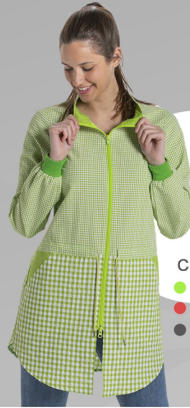

CAPERUCITA ROJA

BEST SELLER

REF. 14
100% POL.
XS-XXL

NIÑA AMAPOLA

REF. 1774
65% ALG.
33% POL.
3% EA.
XS-3XL

RATONCITO DE BIBLIOTECA

REF. 1786
50% ALG.
50% POL.
XS-3XL

BALMORAL